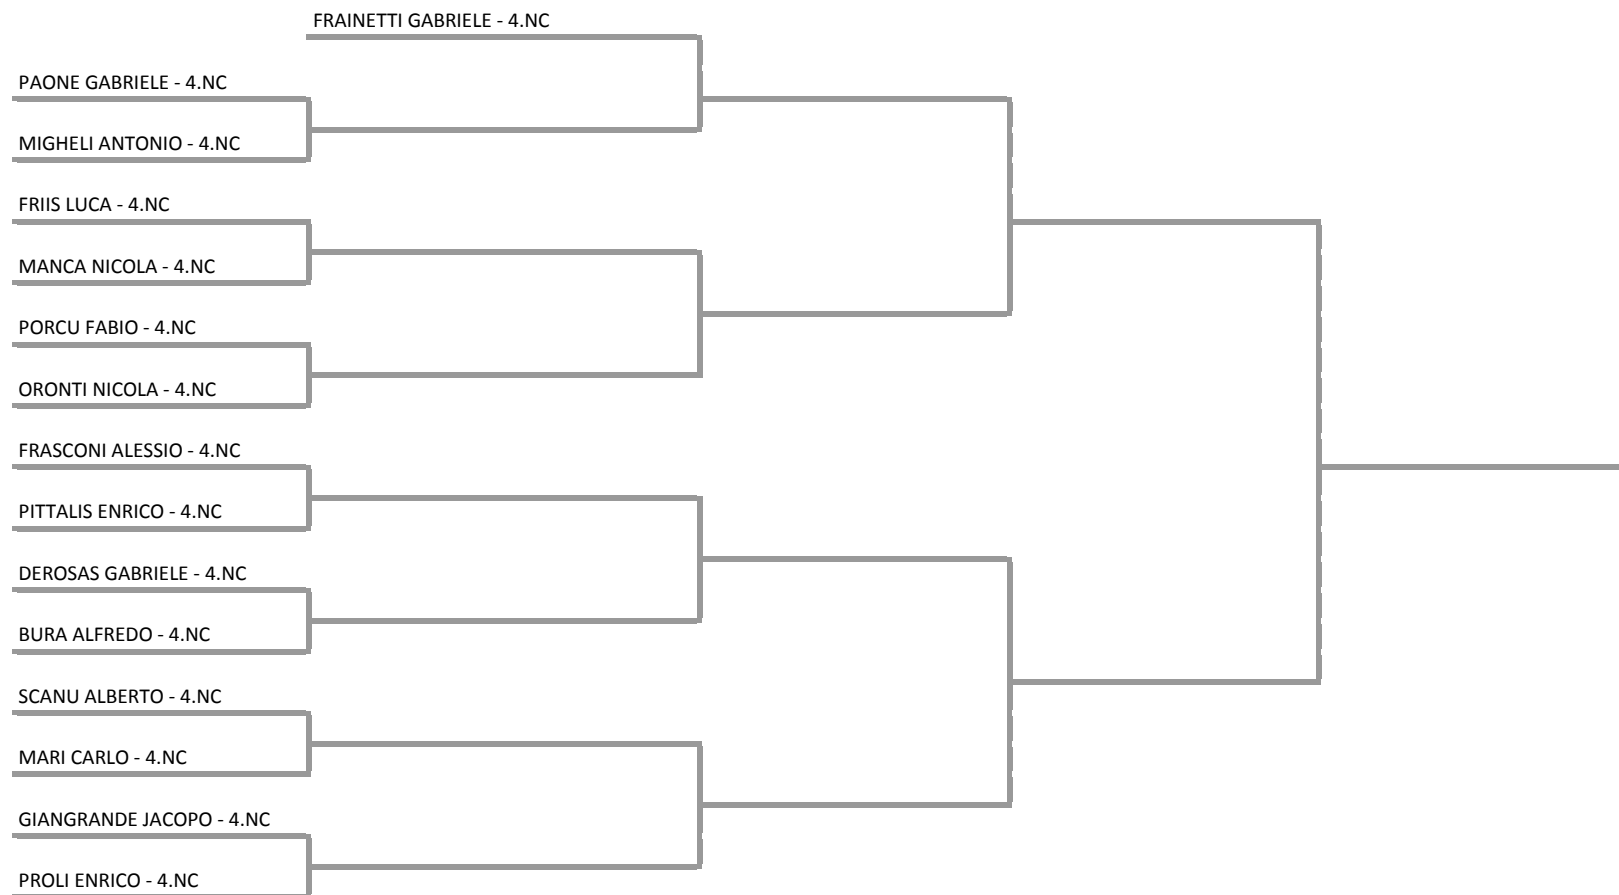

TORRES TENNIS A.BOZZO A.S.D. - TORNEO OSSERVATO CIRCUITO JUNIOR
TORNEO OSSERVATO U10 MASCHILE - MAIN DRAW

20/02/2013 - 24/02/2013 iscritti n° 15

Tabellone compilato il 21/02/2013 alle ore 23:11 e subito esposto
Il Giudice Arbitro: GAT3 GABRIELE FAGGIANI

Federazione Italiana Tennis - Sistema Gestione Automatizzata Tornei - Copyright 2012 - Powered by Lexicon digital media

I tabelloni generati con il Sistema S.G.A.T. possono essere liberamente pubblicati e impaginati in altre forme mantenendo presente e inalterato questo disclaimer.
Tabellone Torneo by FIT - Sistema Gestione Automatizzata Tornei is licensed under a Creative Commons Attribuzione - Non commerciale - Condividi allo stesso modo 3.0 Italia License