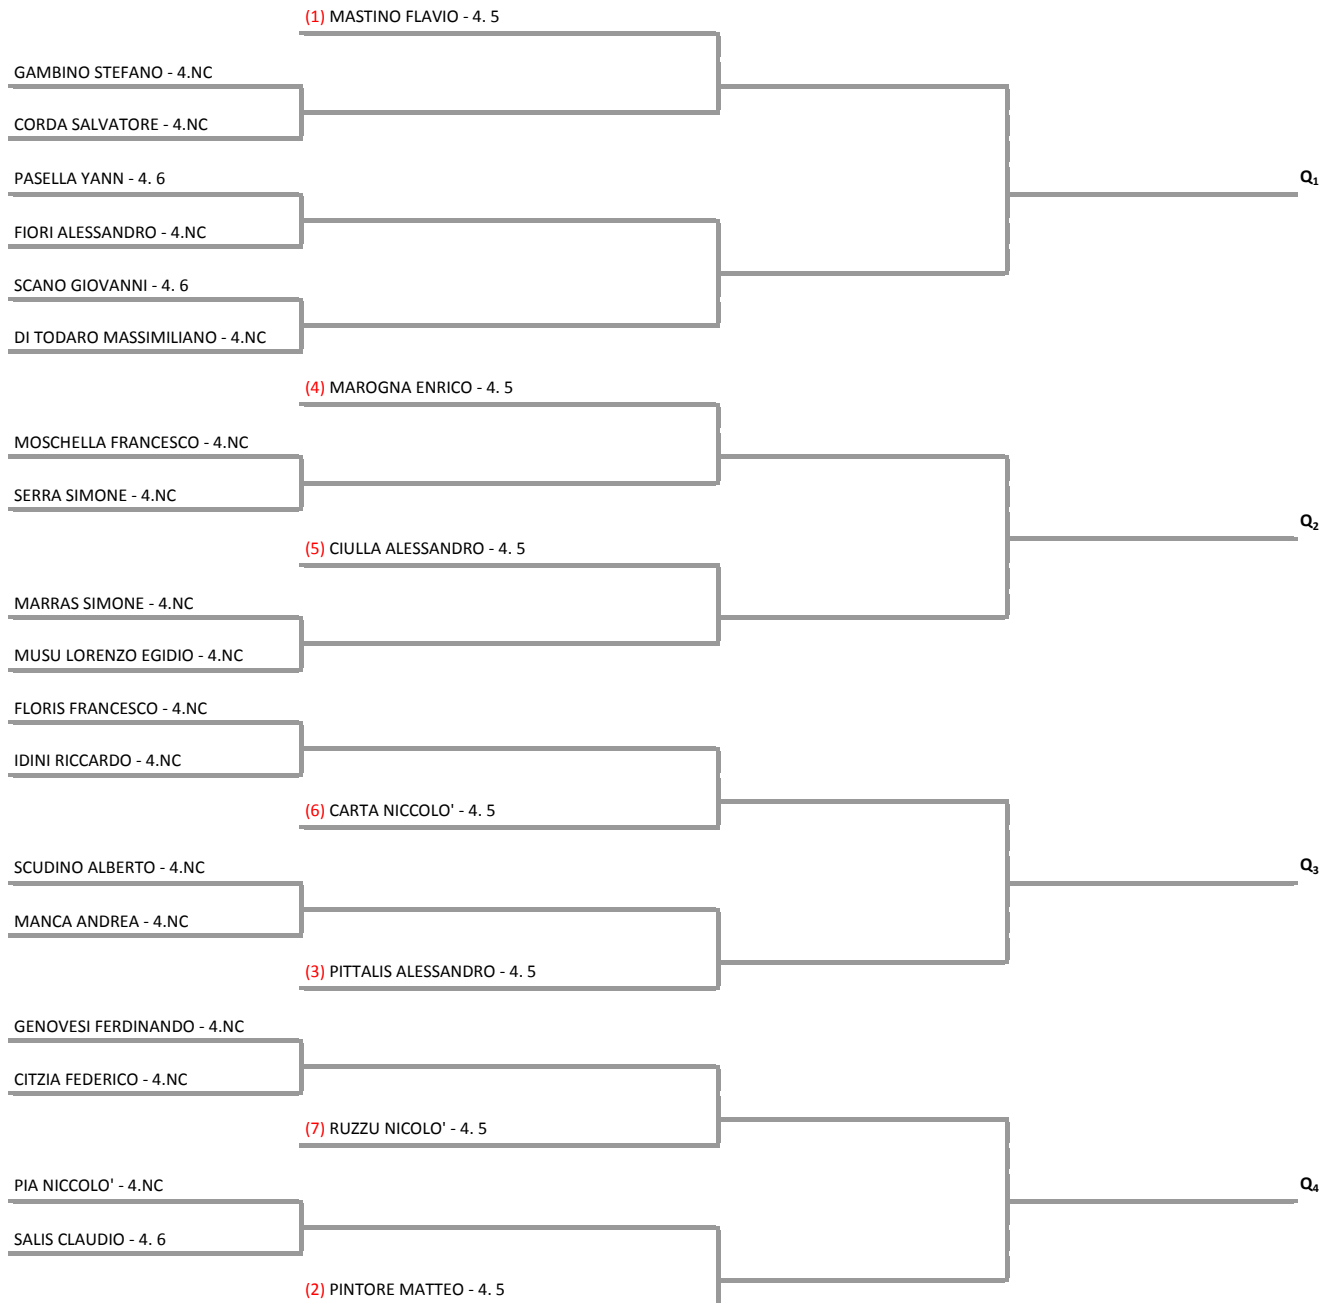

TORRES TENNIS A.BOZZO A.S.D. - TORNEO OSSERVATO CIRCUITO JUNIOR
TORNEO OSSERVATO U16 MASCHILE - QUALIFICAZIONI

20/02/2013 - 24/02/2013 iscritti n° 25

Tabellone compilato il 23/02/2013 alle ore 10:38 e subito esposto
Il Giudice Arbitro: GAT3 GABRIELE FAGGIANI