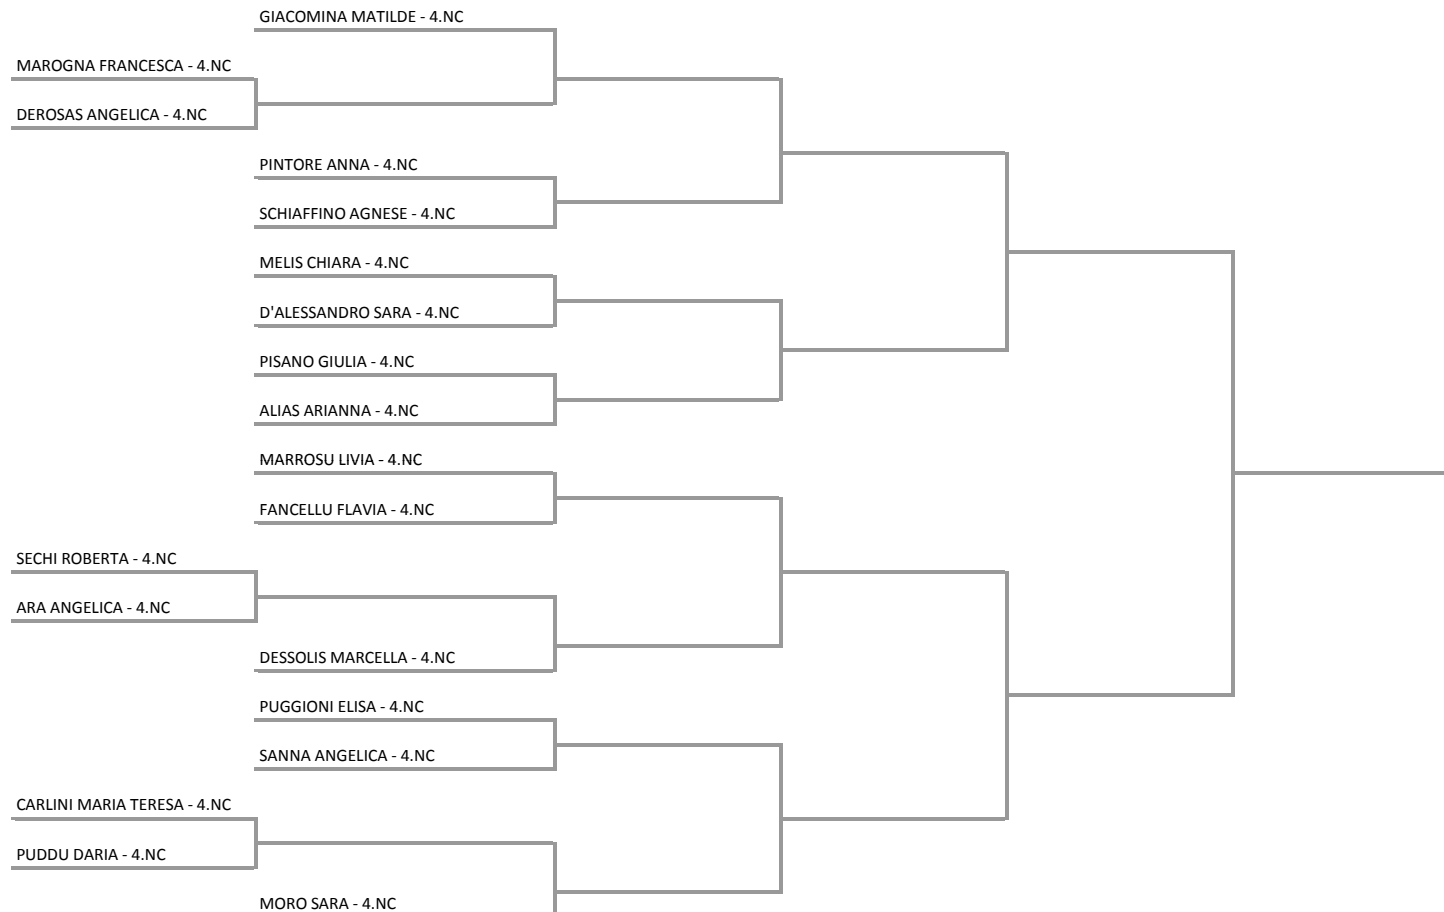

**TORRES TENNIS A.BOZZO A.S.D. - TORNEO OSSERVATO CIRCUITO JUNIOR
TORNEO OSSERVATO U10 FEMMINILE - MAIN DRAW**

20/02/2013 - 24/02/2013 iscritti n° 19

**Tabellone compilato il 21/02/2013 alle ore 22:56 e subito esposto
Il Giudice Arbitro: GAT3 GABRIELE FAGGIANI**

Federazione Italiana Tennis - Sistema Gestione Automatizzata Tornei - Copyright 2012 - Powered by Lexicon digital media

I tabelloni generati con il Sistema S.G.A.T. possono essere liberamente pubblicati e impaginati in altre forme mantenendo presente e inalterato questo disclaimer.

Tabellone Torneo by FIT - Sistema Gestione Automatizzata Tornei is licensed under a Creative Commons Attribuzione - Non commerciale - Condividi allo stesso modo 3.0 Italia License