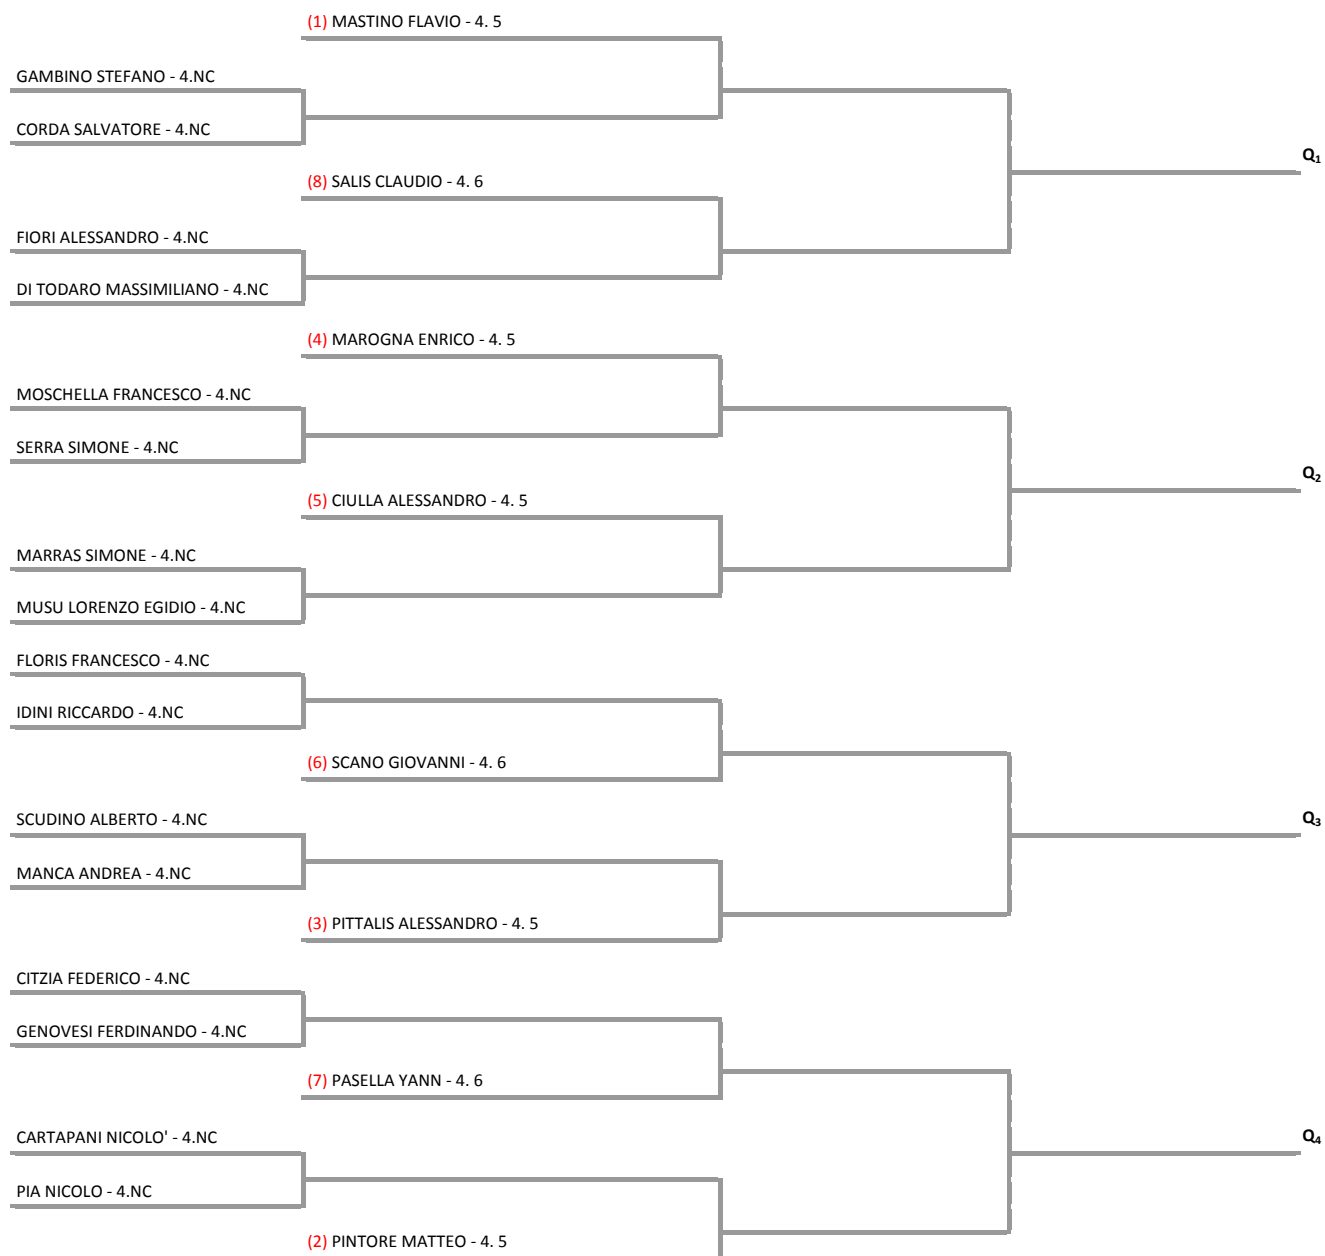

**TORRES TENNIS A.BOZZO A.S.D. - TORNEO OSSERVATO CIRCUITO JUNIOR
TORNEO OSSERVATO U16 MASCHILE - QUALIFICAZIONI**

20/02/2013 - 24/02/2013 iscritti n° 24

**Tabellone compilato il 22/02/2013 alle ore 00:41 e subito esposto
Il Giudice Arbitro: GAT3 GABRIELE FAGGIANI**