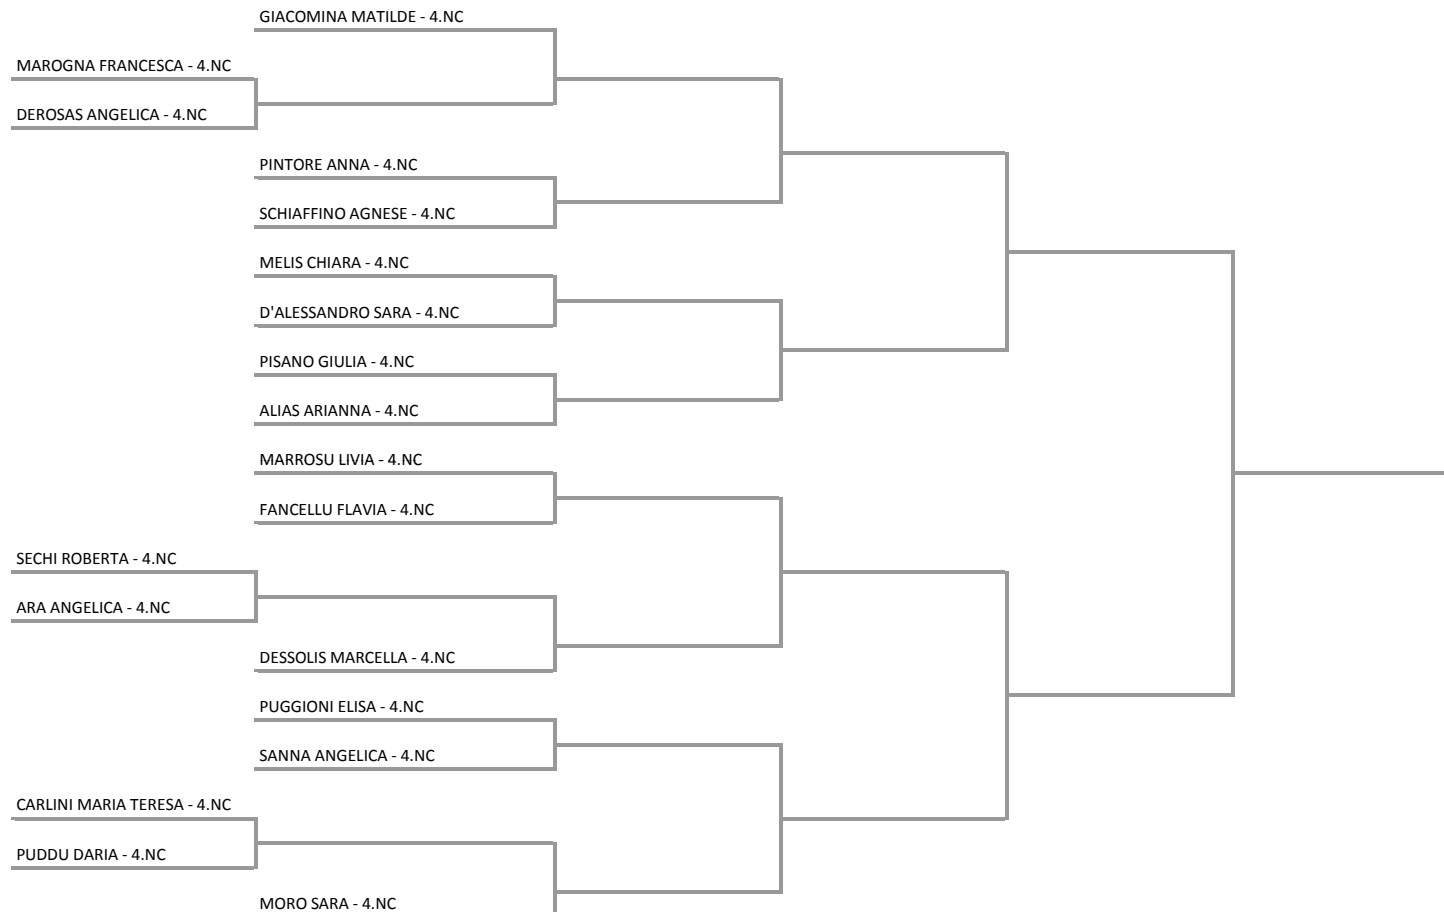

TORRES TENNIS A.BOZZO A.S.D. - TORNEO OSSERVATO CIRCUITO JUNIOR
TORNEO OSSERVATO U10 FEMMINILE - MAIN DRAW

20/02/2013 - 24/02/2013 iscritti n° 19

Tabellone compilato il 21/02/2013 alle ore 22:56 e subito esposto
Il Giudice Arbitro: GAT3 GABRIELE FAGGIANI

Federazione Italiana Tennis - Sistema Gestione Automatizzata Tornei - Copyright 2012 - Powered by Lexicon digital media

I tabelloni generati con il Sistema S.G.A.T. possono essere liberamente pubblicati e impaginati in altre forme mantenendo presente e inalterato questo disclaimer.

Tabellone Torneo by FIT - Sistema Gestione Automatizzata Tornei is licensed under a Creative Commons Attribuzione - Non commerciale - Condividi allo stesso modo 3.0 Italia License