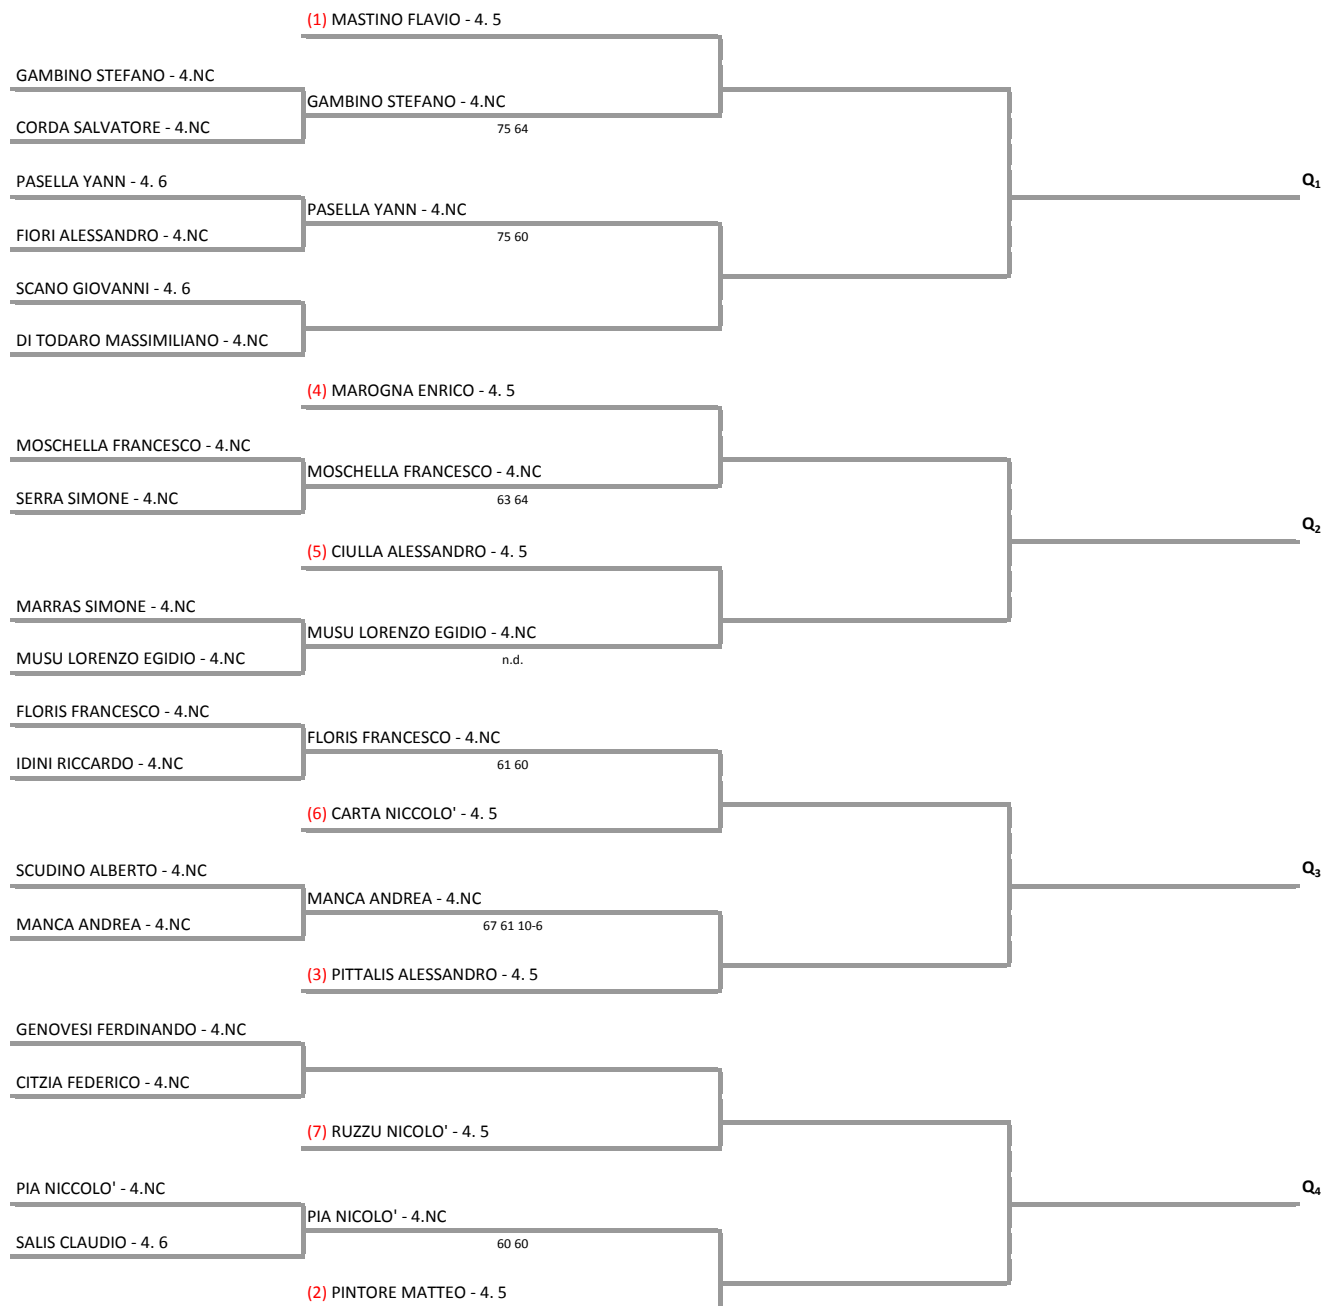

**TORRES TENNIS A.BOZZO A.S.D. - TORNEO OSSERVATO CIRCUITO JUNIOR
TORNEO OSSERVATO U16 MASCHILE - QUALIFICAZIONI**

20/02/2013 - 24/02/2013 iscritti n° 25

Tabellone compilato il 23/02/2013 alle ore 10:38 e subito esposto
Il Giudice Arbitro: GAT3 GABRIELE FAGGIANI