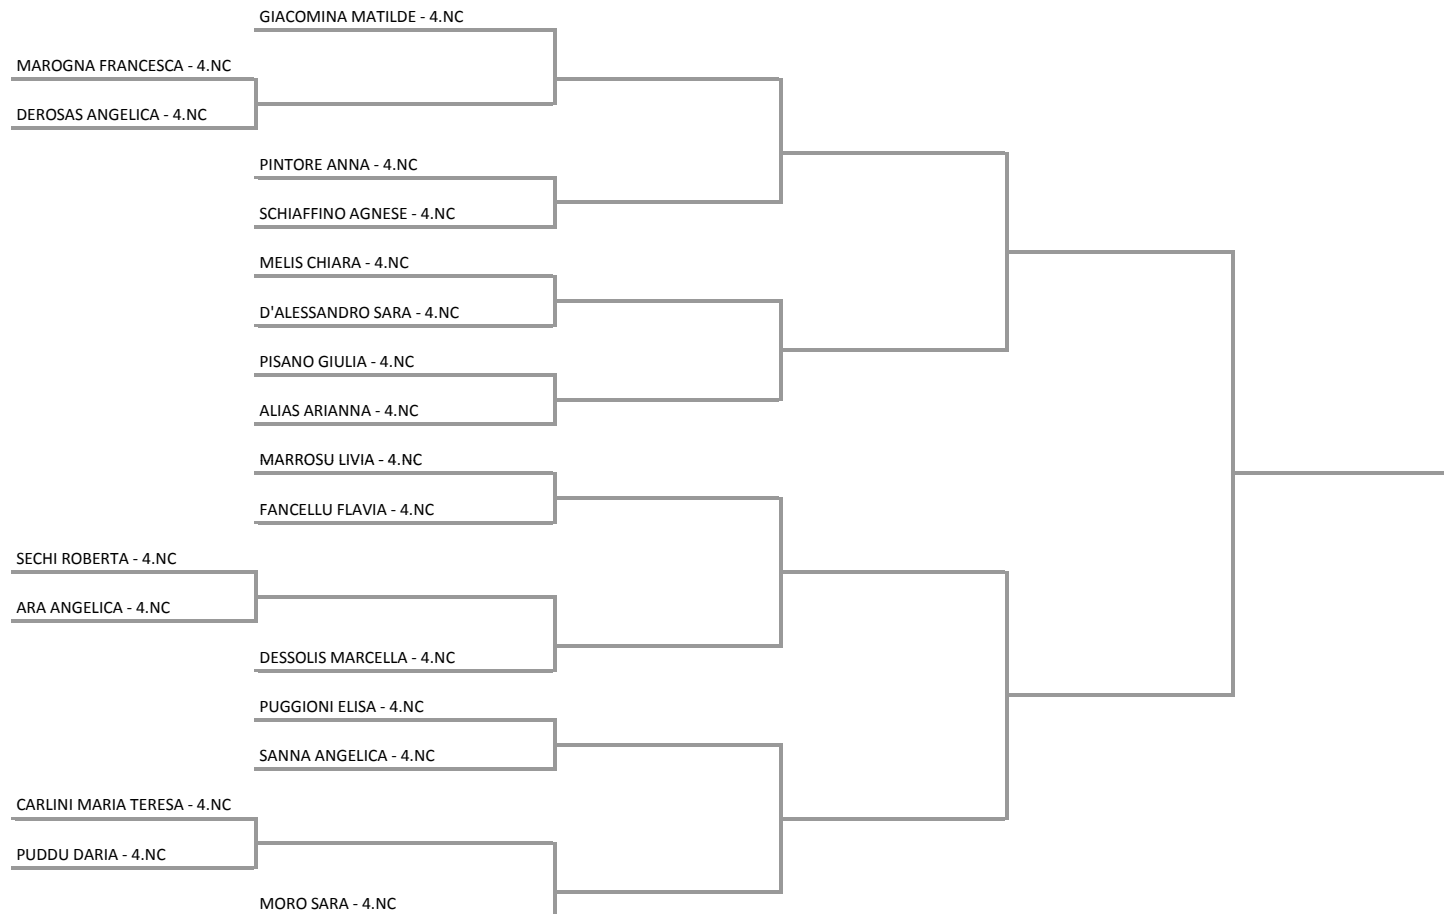

TORRES TENNIS A.BOZZO A.S.D. - TORNEO OSSERVATO CIRCUITO JUNIOR
TORNEO OSSERVATO U10 FEMMINILE - MAIN DRAW

20/02/2013 - 24/02/2013 iscritti n° 19

Tabellone compilato il 21/02/2013 alle ore 22:56 e subito esposto
Il Giudice Arbitro: GAT3 GABRIELE FAGGIANI

Federazione Italiana Tennis - Sistema Gestione Automatizzata Tornei - Copyright 2012 - Powered by Lexicon digital media

I tabelloni generati con il Sistema S.G.A.T. possono essere liberamente pubblicati e impaginati in altre forme mantenendo presente e inalterato questo disclaimer.

Tabellone Torneo by FIT - Sistema Gestione Automatizzata Tornei is licensed under a Creative Commons Attribuzione - Non commerciale - Condividi allo stesso modo 3.0 Italia License